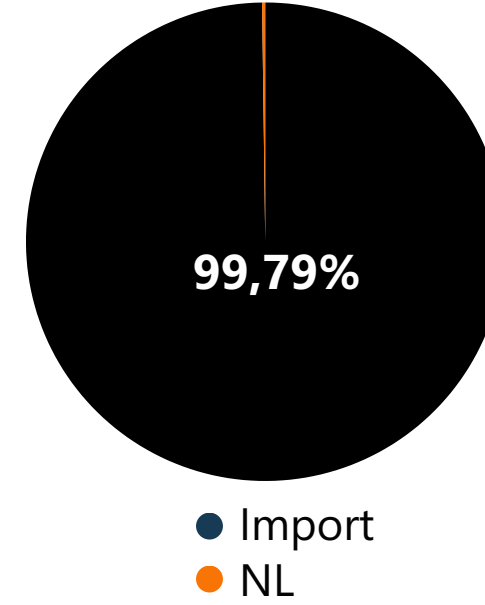

Deze gegevens worden gecontroleerd door de overheid via de Autoriteit Consument & Markt (ACM)

Energiemix

Herkomst

Specificatie energiemix

Milieuconsequenties CO²

Kernafval (g/KWh)	0,00299
CO² (g/kWh)	0