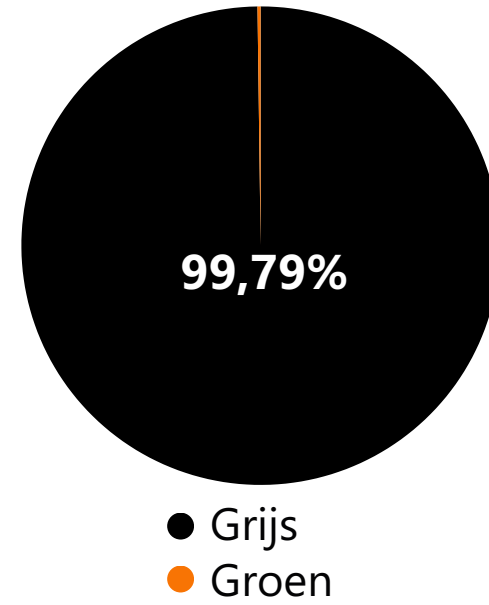

Deze gegevens worden gecontroleerd door de overheid via de Autoriteit Consument & Markt (ACM)

Energiemix